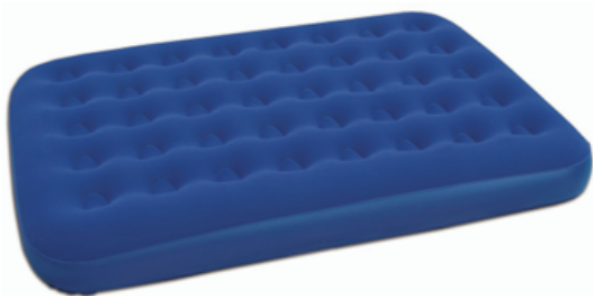

# CAMPING

#468  
\$3113

CATRE PLEGABLE  
ALCOLCHONADO

#467  
\$2663

CATRE DE  
ALUMINIO

#466  
\$2975

CATRE DE ALUMINIO  
CAMUFLADO

#295  
\$3528

CATRE PLEGABLE  
ACOLCHONADO PREMIUM

Nuevo

#460-462

COLCHÓN  
INFLABLE

\$750	#460	1 PLAZA
\$1070	#462	2 PLAZAS

#464  
\$132

ALMOHADA  
INFLABLE

#463  
\$290